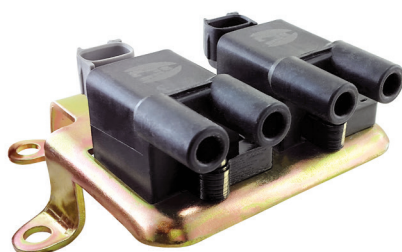

◀ کویل پراید (زیمنس) | 0002112002