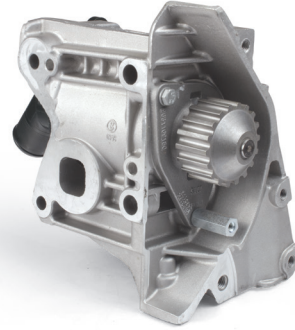

. تولید کننده انواع لنت خودرو

قطعات موتوری
Engine Parts

واتر پمپ | Water Pump

	
◀ واتر پمپ پیکان 000PT-PY-W	◀ واتر پمپ پراید 000PT-MG-W
	
◀ واتر پمپ نیسان 000PTMG-WN	◀ واتر پمپ پژو ۴۰۵ 00PT-SP-W4
	
◀ واتر پمپ پژو ۲۰۶ (TU3) 00PT-SP-W3	◀ واتر پمپ پژو ۲۰۶ (TU5) (۱۹ دندانه) 000PT-SP-W

PT-SP-WEF7 | واتر پمپ سمند EF7 ◀

00PT-SP-Ws | واتر پمپ پژو ۲۰۶ با ساپورت (TU3) ◀

00PT-SP-WE | واتر پمپ تارا EC5 ◀

0PT-MG-WSH | واتر پمپ شاهین ◀

دریچه گاز و سایر قطعات | Throttle Body and other Parts

		
<p>0002107706 سه راهی آب واتریمپ (TU3) ◀</p>	<p>0023051701 پوسته ماشینکاری شده سایپورت واتریمپ (TU3) ◀</p>	<p>00PT-SP-OM اویل مازول EF7 ◀</p>
		
<p>00PT-SP-K5 کلرتر روغن پژو ۲۰۶ (TU5) ◀</p>	<p>00PT-SP-P3 پایه فیلتر روغن پژو ۲۰۶ (TU3) ◀</p>	<p>000MG-W-E4 دریچه گاز انژکتور پراید EURO4 ◀</p>
		
<p>00PT-SP-PF پایه فیلتر روغن پژو ۲۰۶ (TU5) ◀</p>	<p>00PT-MG-DT دریچه گاز انژکتور تیا ◀</p>	<p>000PT-SP-M محفظه آب پژو ۲۰۶ (TU3) ◀</p>

شمع | Spark Plug

<p>شمع تک پلاتین پراید گازسوز SFR7DC+ 0002305202</p>	<p>شمع تک پلاتین سوزنی SFR8DI30 0002305205</p>
<p>شمع تک پلاتین یورو ۴ پراید/تیا SYR7ME 0002305209</p>	<p>شمع پژو ۲۰۶ SFR8SEO (TU5) 0002305207</p>
<p>شمع سه پلاتین (پژو ۴۰۵، پارس، سمند، نیسان وانت) SFR8KTC 0002305206</p>	<p>شمع تک پلاتین (پژو ۴۰۵، پارس، سمند، نیسان وانت) SFR8DC+ 0002305203</p>