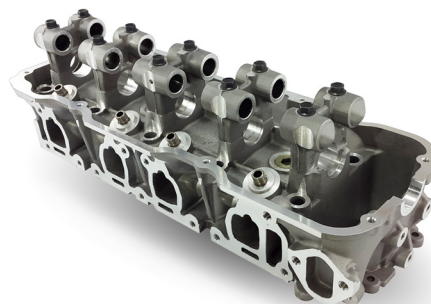

◀ سر سیلندر نیشان انژکتوری | 0002915026