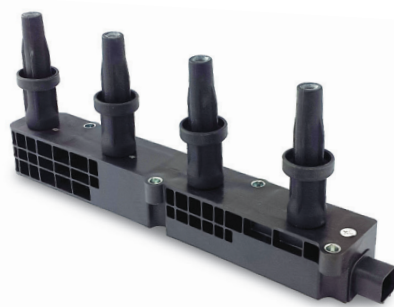

◀ کویل پژو ۲۰۶ (TU5) | 0002112006

◀ کویل وانت پیکان (زیمنس) | ۰۰۰۲۱۱۲۰۰۵

◀ کویل مدادی EF7 | ۰۰۰۲۱۱۲۰۰۷