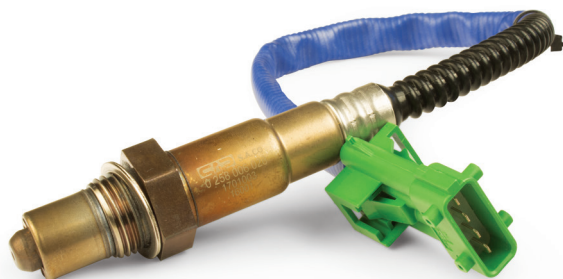

◀ سنسور اکسیژن ۴۱ سانتی (بالا) پزو ۲۰۶ - پراید - پیکان - پزو ۴۰۵ سیم آبی (سازم) | 0002109006

27

اصالت ما، ضمانت شماست